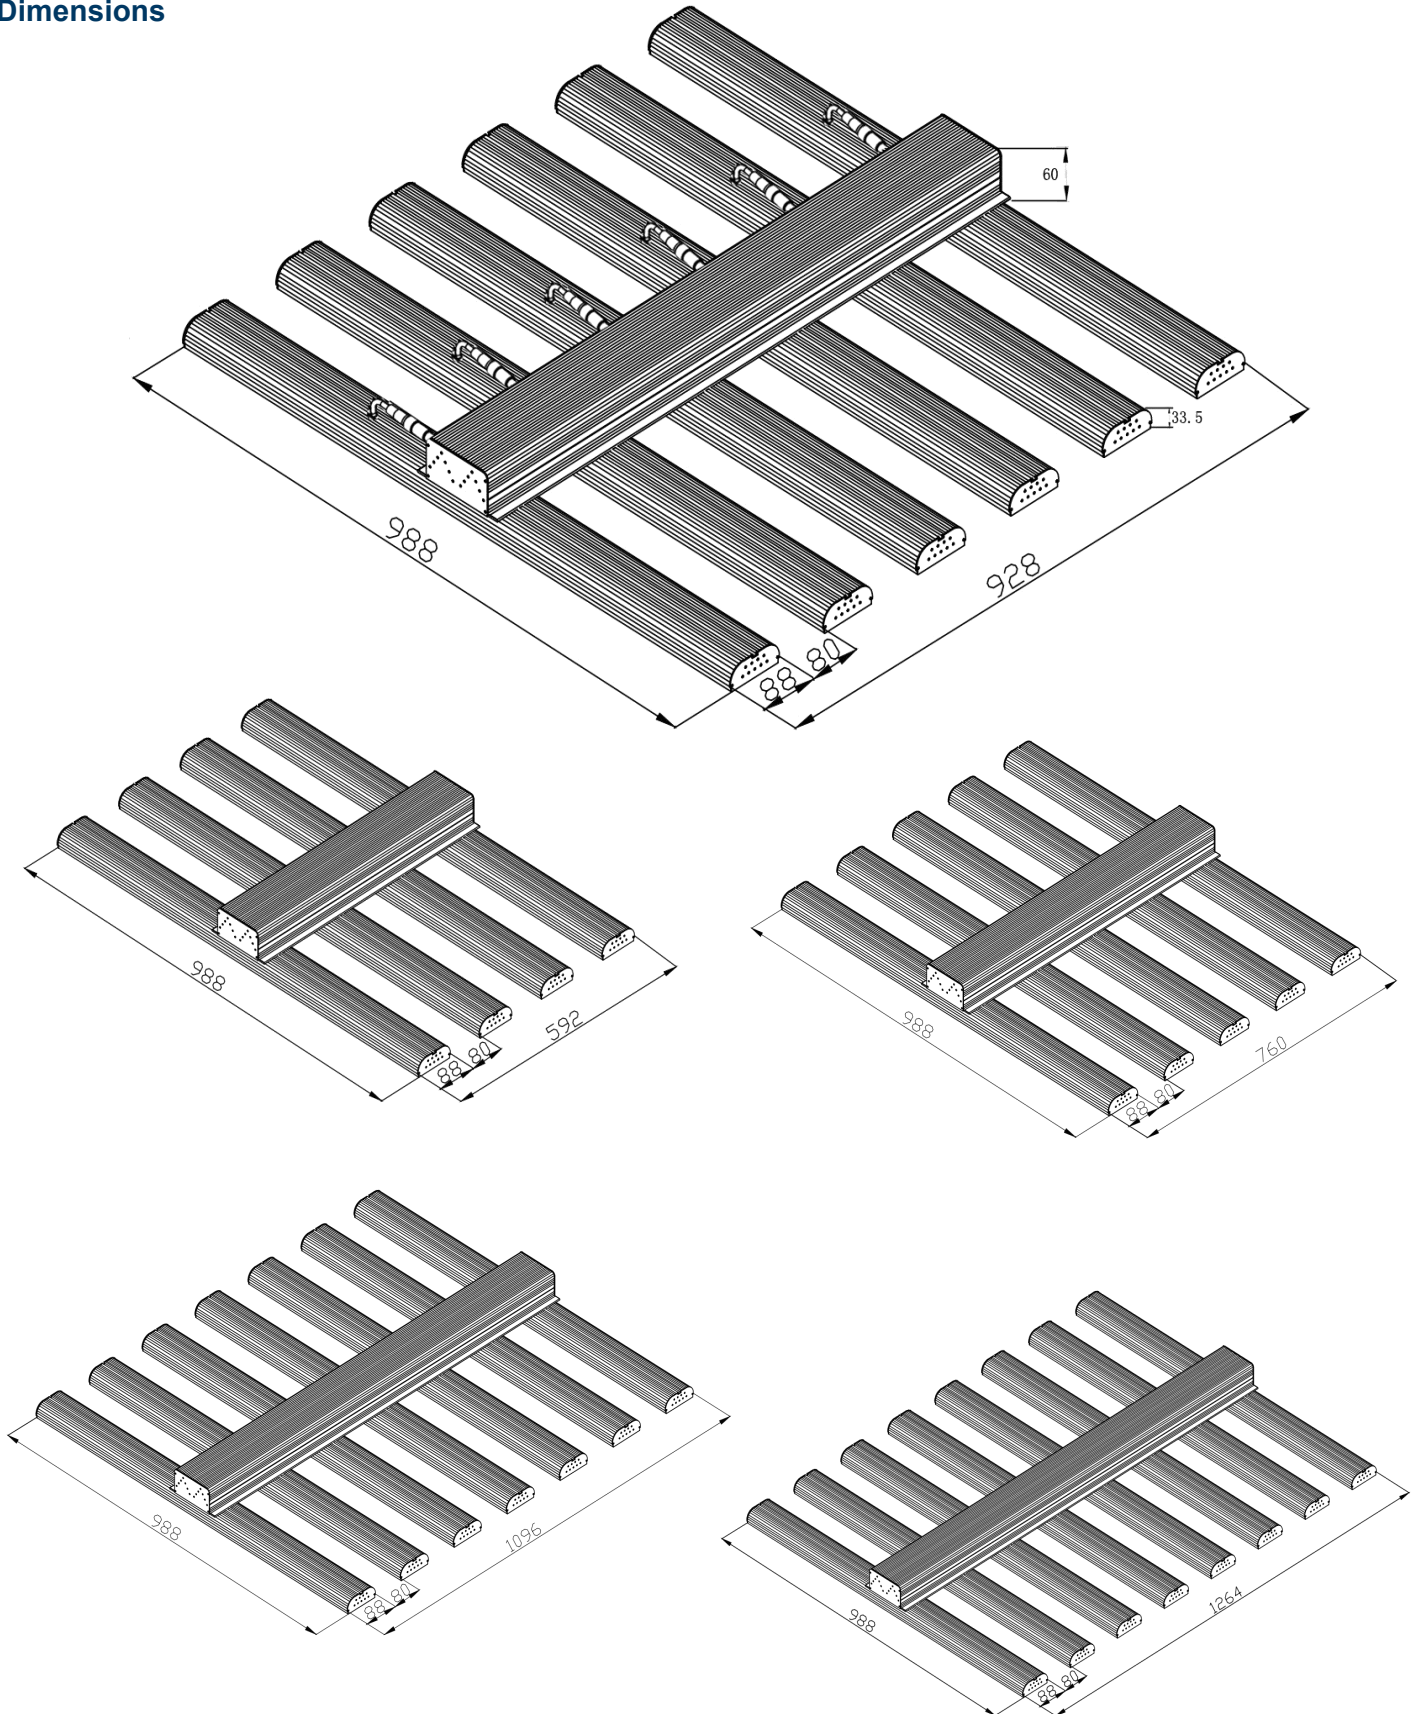

G1 LED Grow Light

Versatile LED Grow Light con spettro completo e alta potenza ppfd è una delle luci per orticoltura più convenienti e di qualità sul mercato. Viene fornito di serie con 480w-960w, dimmerabile 0-10v opzionale

Dimensions

M.D.R.multiservice srl

Via Carlo Romagnoli n°12 04100 Latina Italia

Piva IT02561620598 R.E.A. LT181071

Email: lediamoluce@gmail.com Sitoweb: www.lediamoluce.it Tel.fax +39 07731994982