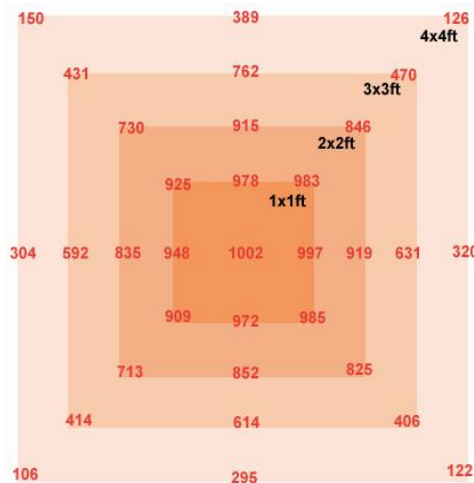

720w @1ft height