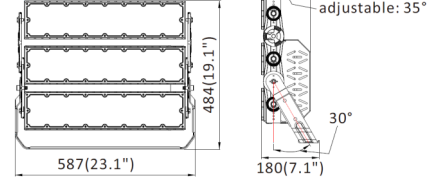

FL Stadium Light Datasheet

Mounting & Accessories

Ordering Information

Packaging

SKU	PCS/CTN	N.W	G.W	Volumetric Weight	CBM	20' GP	40' GP
-FL240	1PCS	5.0 kg	5.6 kg	6.2 kg	L617xW188xH266 mm \approx 0.031 m ³	903 CTNs	2193 CTNs
-FL480	1PCS	10.0 kg	11.5 kg	12.3 kg	L636xW408xH237 mm \approx 0.061 m ³	459 CTNs	1114 CTNs
-FL720	1PCS	14.0 kg	16.0 kg	16.8 kg	L636xW556xH237 mm \approx 0.084 m ³	333 CTNs	809 CTNs
-FL960	1PCS	18.0 kg	20.5 kg	21.2 kg	L704xW636xH237 mm \approx 0.106 m ³	264 CTNs	641 CTNs
-FL1200	1PCS	22.0 kg	25.0 kg	25.7 kg	L852xW636xH237 mm \approx 0.128 m ³	218 CTNs	531 CTNs
-FL1500	1PCS	24.0 kg	28.0 kg	30.0 kg	L1000xW636xH237 mm \approx 0.151 m ³	185 CTNs	450 CTNs

FL Stadium Light Datasheet

Dimension (unit: mm)

FL240

FL480

FL720

FL960

FL1200

FL1500