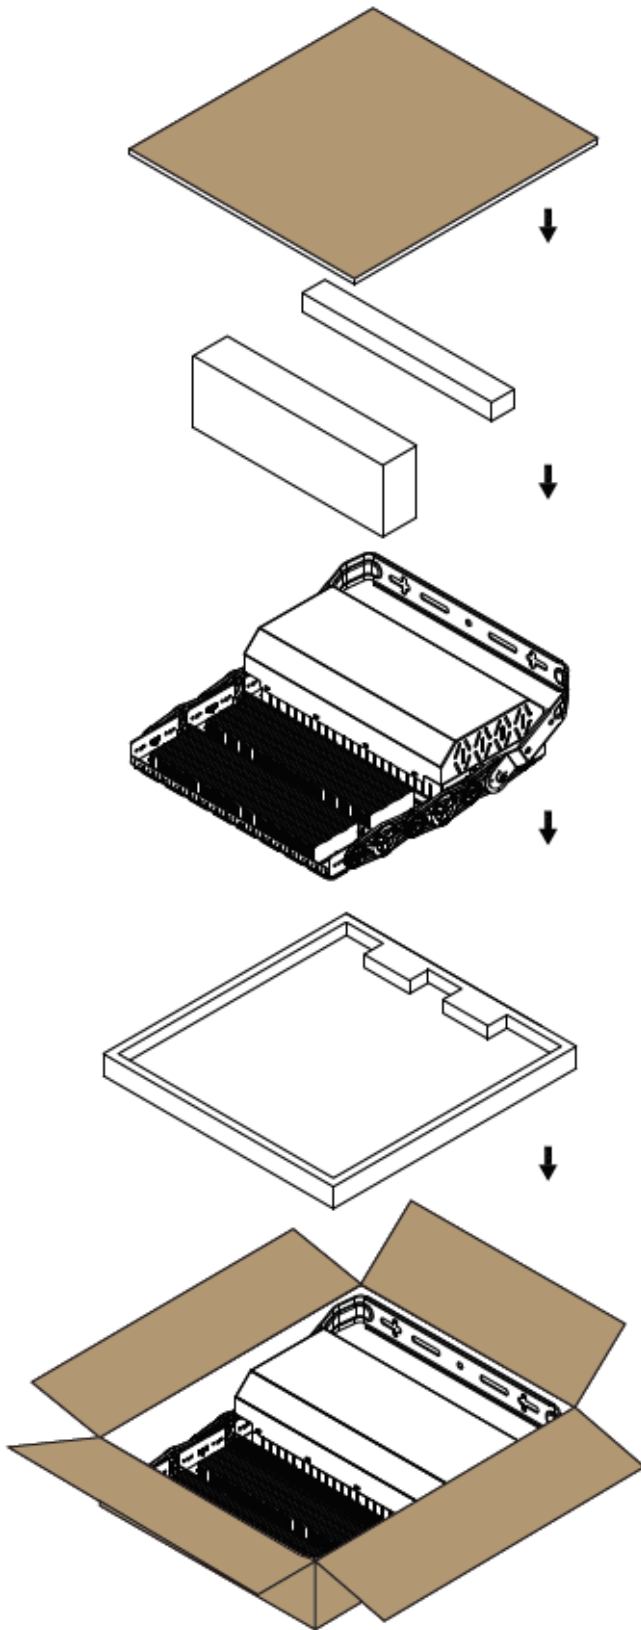

FL Stadium Light Datasheet

Packaging Image

Distributore:

M.D.R.multiservice srl
Via Carlo Romagnoli n°12 04100 Latina
Te.. +39 07731994982
Email: lediamoluce2010@gmail.com
Sito: www.lediamoluce.it