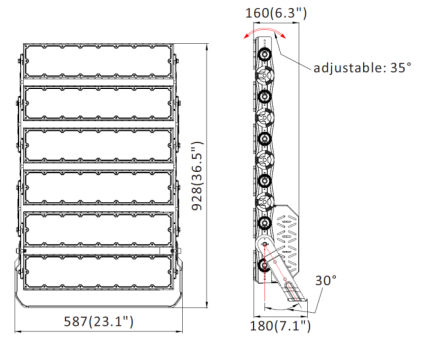

FL Stadium Light Datasheet

Mounting & Accessories

Ordering Information

Packaging

SKU	PCS/CTN	N.W	G.W	Volumetric Weight	CBM	20' GP	40' GP
-FL240	1PCS	5.0 kg	5.6 kg	6.2 kg	L617xW188xH266 mm \approx 0.031 m ³	903 CTNs	2193 CTNs
-FL480	1PCS	10.0 kg	11.5 kg	12.3 kg	L636xW408xH237 mm \approx 0.061 m ³	459 CTNs	1114 CTNs
-FL720	1PCS	14.0 kg	16.0 kg	16.8 kg	L636xW556xH237 mm \approx 0.084 m ³	333 CTNs	809 CTNs
-FL960	1PCS	18.0 kg	20.5 kg	21.2 kg	L704xW636xH237 mm \approx 0.106 m ³	264 CTNs	641 CTNs
-FL1200	1PCS	22.0 kg	25.0 kg	25.7 kg	L852xW636xH237 mm \approx 0.128 m ³	218 CTNs	531 CTNs
-FL1500	1PCS	24.0 kg	28.0 kg	30.0 kg	L1000xW636xH237 mm \approx 0.151 m ³	185 CTNs	450 CTNs

FL Stadium Light Datasheet

Dimension (unit: mm)

FL240

FL480

FL720

FL960

FL1200

FL1500