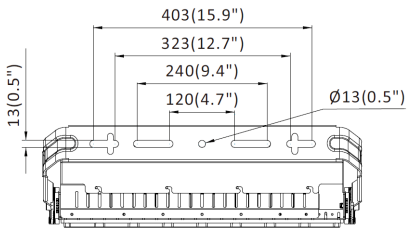

FL Stadium Light Datasheet

Mounting & Accessories

Ordering Information

Packaging

SKU	PCS/CTN	N.W	G.W	Volumetric Weight	CBM	20' GP	40' GP
-FL240	1PCS	5.0 kg	5.6 kg	6.2 kg	L617xW188xH266 mm \approx 0.031 m ³	903 CTNs	2193 CTNs
-FL480	1PCS	10.0 kg	11.5 kg	12.3 kg	L636xW408xH237 mm \approx 0.061 m ³	459 CTNs	1114 CTNs
-FL720	1PCS	14.0 kg	16.0 kg	16.8 kg	L636xW556xH237 mm \approx 0.084 m ³	333 CTNs	809 CTNs
-FL960	1PCS	18.0 kg	20.5 kg	21.2 kg	L704xW636xH237 mm \approx 0.106 m ³	264 CTNs	641 CTNs
-FL1200	1PCS	22.0 kg	25.0 kg	25.7 kg	L852xW636xH237 mm \approx 0.128 m ³	218 CTNs	531 CTNs
-FL1500	1PCS	24.0 kg	28.0 kg	30.0 kg	L1000xW636xH237 mm \approx 0.151 m ³	185 CTNs	450 CTNs

FL Stadium Light Datasheet

Dimension (unit: mm)

FL240

FL480

FL720

FL960

FL1200

FL1500