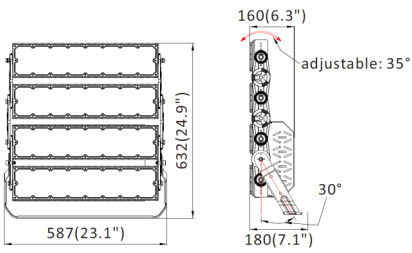

FL Stadium Light Datasheet

Mounting & Accessories

Ordering Information

Packaging

SKU	PCS/CTN	N.W	G.W	Volumetric Weight	CBM	20' GP	40' GP
-FL240	1PCS	5.0 kg	5.6 kg	6.2 kg	L617xW188xH266 mm \approx 0.031 m ³	903 CTNs	2193 CTNs
-FL480	1PCS	10.0 kg	11.5 kg	12.3 kg	L636xW408xH237 mm \approx 0.061 m ³	459 CTNs	1114 CTNs
-FL720	1PCS	14.0 kg	16.0 kg	16.8 kg	L636xW556xH237 mm \approx 0.084 m ³	333 CTNs	809 CTNs
-FL960	1PCS	18.0 kg	20.5 kg	21.2 kg	L704xW636xH237 mm \approx 0.106 m ³	264 CTNs	641 CTNs
-FL1200	1PCS	22.0 kg	25.0 kg	25.7 kg	L852xW636xH237 mm \approx 0.128 m ³	218 CTNs	531 CTNs
-FL1500	1PCS	24.0 kg	28.0 kg	30.0 kg	L1000xW636xH237 mm \approx 0.151 m ³	185 CTNs	450 CTNs

FL Stadium Light Datasheet

Dimension (unit: mm)

FL240

FL480

FL720

FL960

FL1200

FL1500