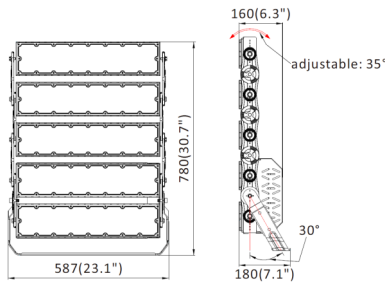

FL Stadium Light Datasheet

Mounting & Accessories

Ordering Information

Packaging

SKU	PCS/CTN	N.W	G.W	Volumetric Weight	CBM	20' GP	40' GP
-FL240	1PCS	5.0 kg	5.6 kg	6.2 kg	L617xW188xH266 mm \approx 0.031 m ³	903 CTNs	2193 CTNs
-FL480	1PCS	10.0 kg	11.5 kg	12.3 kg	L636xW408xH237 mm \approx 0.061 m ³	459 CTNs	1114 CTNs
-FL720	1PCS	14.0 kg	16.0 kg	16.8 kg	L636xW556xH237 mm \approx 0.084 m ³	333 CTNs	809 CTNs
-FL960	1PCS	18.0 kg	20.5 kg	21.2 kg	L704xW636xH237 mm \approx 0.106 m ³	264 CTNs	641 CTNs
-FL1200	1PCS	22.0 kg	25.0 kg	25.7 kg	L852xW636xH237 mm \approx 0.128 m ³	218 CTNs	531 CTNs
-FL1500	1PCS	24.0 kg	28.0 kg	30.0 kg	L1000xW636xH237 mm \approx 0.151 m ³	185 CTNs	450 CTNs

FL Stadium Light Datasheet

Dimension (unit: mm)

FL240

FL480

FL720

FL960

FL1200

FL1500